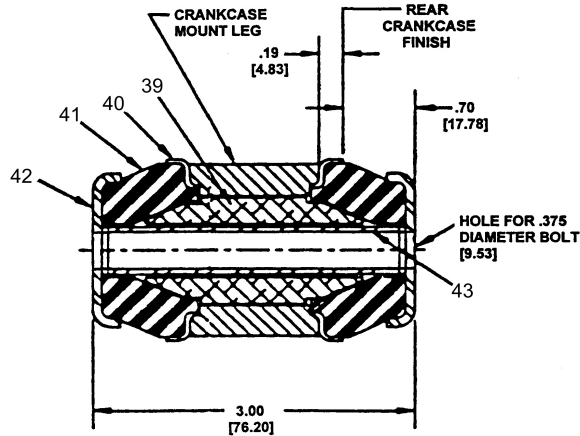

- 12 [401881](#)
- 12 [401881P007](#)
- 12 [401881P012](#)
- 13 [MS27769C4](#)
- 14 [629518-1](#)
- 15 [637832](#)
- 16 [654477](#)
- 17 [25102](#)
- 18 [25330](#)
- 19 [AN126114](#)
- 20 [MS122123](#)
- 21 [655372](#)
- 22 [646605](#)
- 23 [653889](#)
- 24 [652935-1](#)
- 25 [652420-10.48](#)
- 26 [630943-11.34](#)
- 27 [537466-6](#)
- 28 [630979-9](#)
- 29 [20202](#)
- 30 [2443](#)
- 31 [2441](#)
- 32 [2474](#)
- 33 [AN4-27A](#)
- 34 [AN4-13A](#)
- 35 [AN4-14A](#)
- 36 [24764](#)
- 37 [653933](#)
- 38 [20522](#)
- 39 [638225](#)
- 40 [530626](#)
- 41 [530740](#)
- 42 [530741](#)
- 43 [653695](#)

Part number:	638225	Item #:	39
Decription:	BUSHING - ENGINE MOUNT		
List Price:	New: 69.54	Rebuilt:	69.54
Pak Quantity:	New:	Rebuilt:	
Core Exch.:	New:	Rebuilt:	
Footnote:	No		

[Back](#)